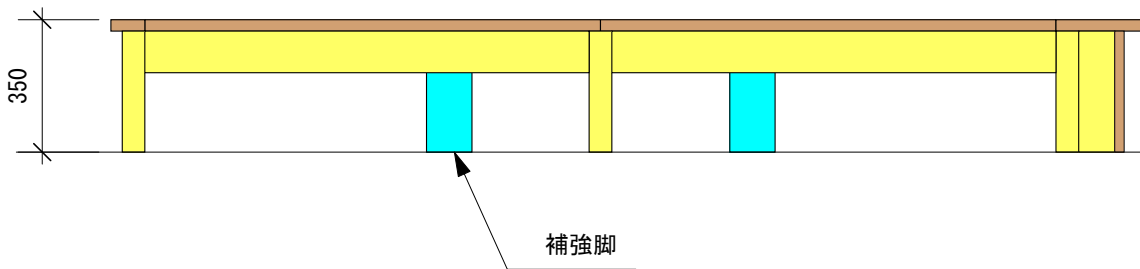

クリア塗装仕上

無塗装

本体：タモ集成材  
 畳：ボード畳（へり無し半畳）  
 塗装：クリア塗装（見えない部分は無塗装）

有効サイズ 幅860 奥行:1300 深さ:180