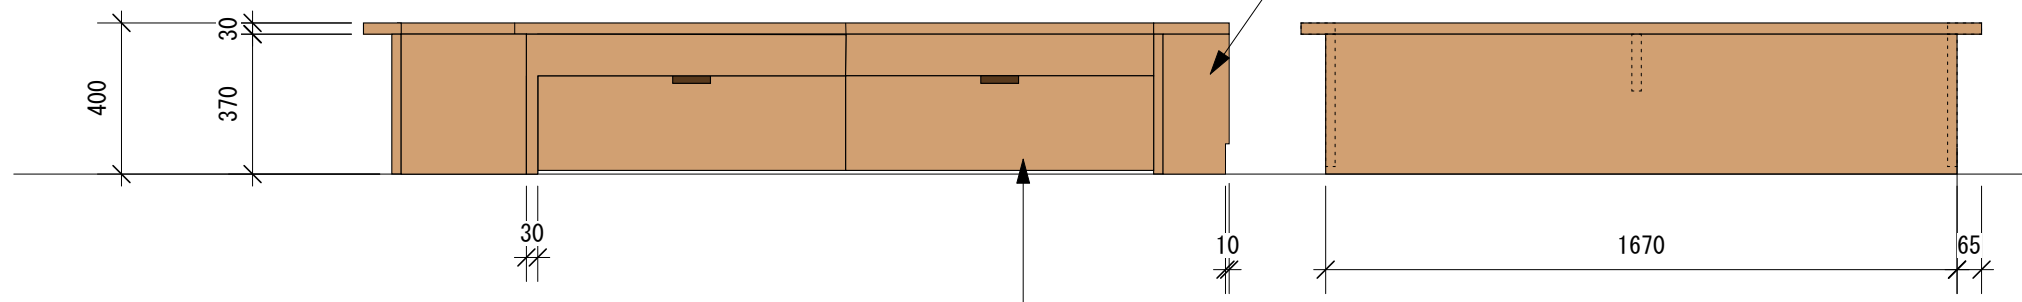

- 材 質：タモ集成材
- スノコ：ひのき無垢材
- 塗 装：ローズウッド（ウレタン）
- 畳 　：ボード畳 へりなし
- 畳 表：ダイケン ブラウン

コンセント

取り外し可能フタ

有効サイズ 巾700 奥行700 深さ235